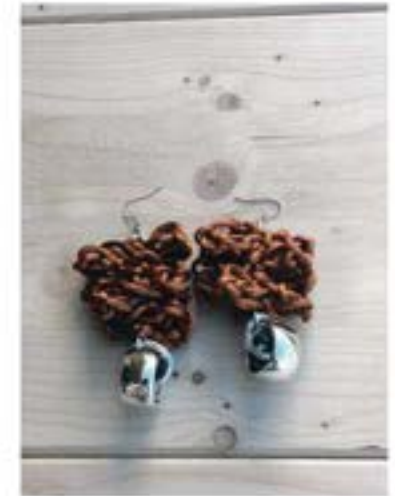

Modello 36 - Orecchino Boule